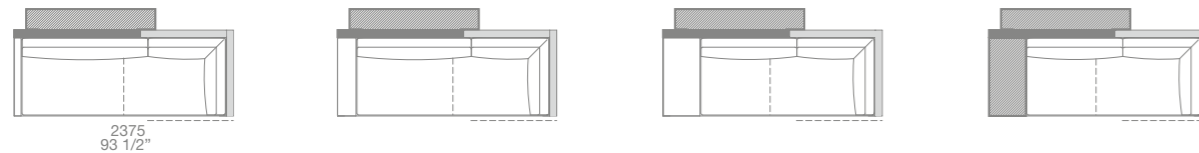

larghezza mm 2375 - schienali legno con mensole / width 93 1/2" - wooden backs with shelves

larghezza mm 2775 - schienali legno con mensole / width 109 1/4" - wooden backs with shelves

TERMINALI ANGOLO PENISOLA SX-DX CON CUSCINI SCHIENALE / LT-RT CORNER END UNITS WITH PENINSULA AND BACKREST CUSHIONS