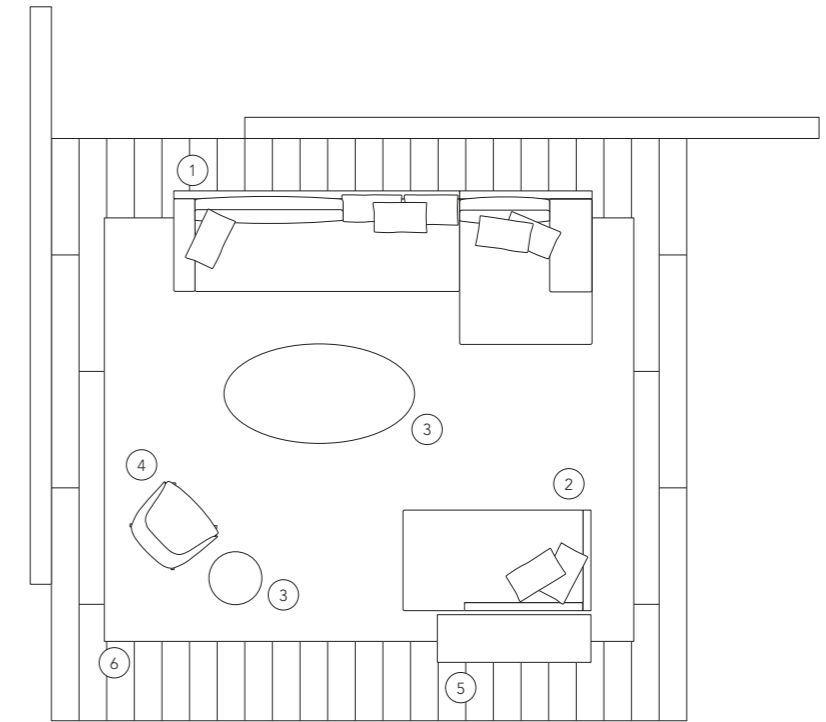

03

SOLUTION 03|A

- ① **Mondrian divano**
5100 p 1450-950 - tessuto sfoderabile Sparta 18 panna, cuscini Sparta 15 ardesia e 18 panna, Persia 1404 carbone, piedini brown nickel lucido
- ② **Mondrian chaise longue penisola**
2175 p 950 - pelle sfoderabile Nabuk 1 latte, cuscini Persia 1404 carbone e pelle Nabuk 1 latte, accessori olmo nero, piedini brown nickel lucido
- ③ **Mondrian tavolini e consolle**
1800 x 940 h 290 - piano laccato lucido muschio, gambe bronzo lucidato oro
Ø 1000 h 380 - consolle 1850 x 450 h 480 - piano olmo nero, gambe brown nickel lucido
- ④ **Stanford poltrone**
l 705 p 645 h 710 - scocca esterna cuoio 02 nero; scocca interna, cuscino seduta e cuscino poggiatesta pelle Soft 13 carbone, base girevole a razze brown nickel lucido
- ⑤ **Ventura Lounge poltrona e pouf**
l 820 p 960 h 1045 - pouf l 600 p 490 h 390 tessuto sfoderabile Zante 10 nero, gambe olmo nero
- ⑥ **Paris-Seoul tavolino**
360 x 470 h 460 - esterno cuoio 26 invecchiato, interno brown nickel lucido
- ⑦ **Plain Gray tappeto**
6000 x 4000 (misura speciale a richiesta) trama cotone, vello aloe e bamboo silk
- Mondrian sofa**
201" d 57"-37 1/2" - removable fabric Sparta 18 panna, cushions Sparta 15 ardesia and 18 panna, Persia 1404 carbone, glossy brown nickel feet
- Mondrian peninsula chaise longue**
85 5/8" d 37 1/2" - removable leather Nabuk 1 latte, cushions Persia 1404 carbone and leather Nabuk 1 latte, black elm accessories, glossy brown nickel feet
- Mondrian coffee tables and console**
70 7/8" x 37" h 11 3/8" - glossy lacquered muschio top, polished gold bronze legs
Ø 39 3/8" h 15" - console 72 7/8" x 17 3/4" h 19" - black elm top, glossy brown nickel legs
- Stanford armchairs**
l 27 3/4" d 25 3/8" h 28" - outer body hide 02 nero; internal body, seat cushion and back cushion leather Soft 13 carbone, glossy brown nickel swivel spokes base
- Ventura Lounge armchair and pouf**
l 32 1/4" d 37 3/4" h 41" - pouf l 23 1/2" d 19 1/4" h 15 3/8" removable fabric Zante 10 nero, black elm legs
- Paris-Seoul coffee table**
14" x 18 1/2" h 18" - hide 26 invecchiato, glossy brown nickel interior
- Plain Gray carpet**
236" x 157 1/2" (special size on request) cotton weave, fur aloe and bamboo silk