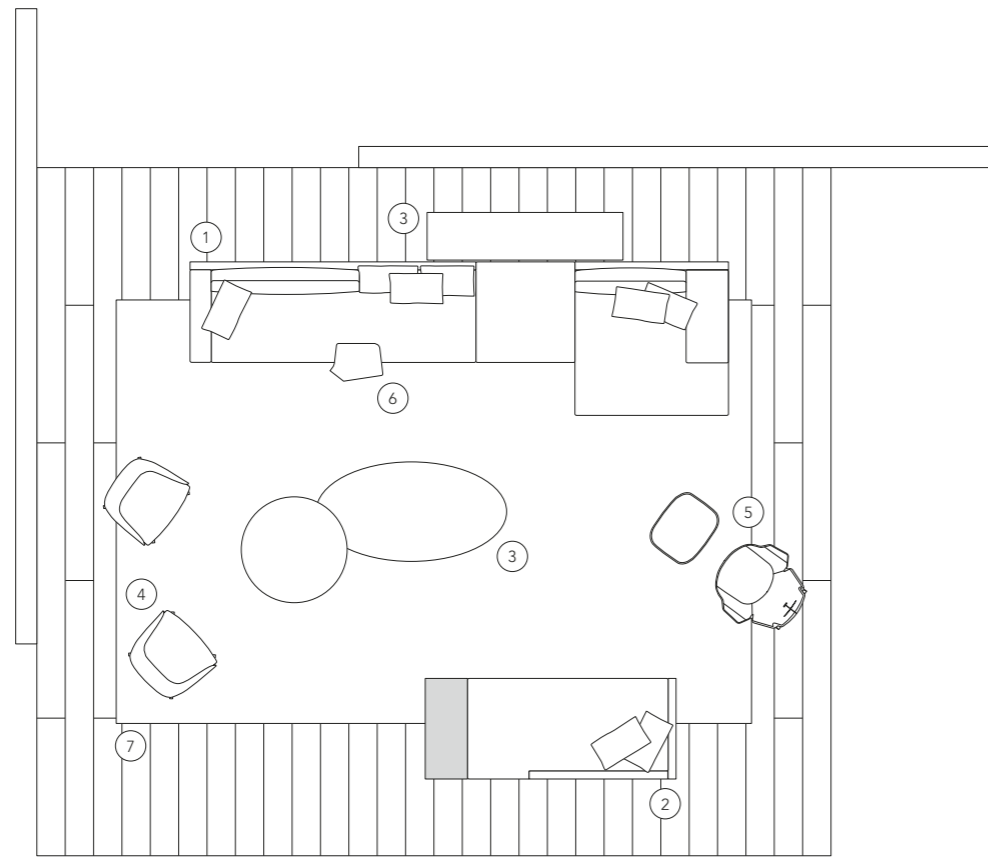

03

SOLUTION 03|A

- ① **Mondrian divano**
5100 p 1450-950 - tessuto sfoderabile Sparta 18 panna, cuscini Sparta 15 ardesia e 18 panna, Persia 1404 carbone, piedini brown nickel lucido
- ② **Mondrian chaise longue penisola**
2175 p 950 - pelle sfoderabile Nabuk 1 latte, cuscini Persia 1404 carbone e pelle Nabuk 1 latte, accessori olmo nero, piedini brown nickel lucido
- ③ **Mondrian tavolini e consolle**
1800 x 940 h 290 - piano laccato lucido muschio, gambe bronzo lucidato oro
Ø 1000 h 380 - consolle 1850 x 450 h 480 - piano olmo nero, gambe brown nickel lucido
- ④ **Stanford poltrone**
l 705 p 645 h 710 - scocca esterna cuoio 02 nero; scocca interna, cuscino seduta e cuscino poggiatesta pelle Soft 13 carbone, base girevole a razze brown nickel lucido
- ⑤ **Ventura Lounge poltrona e pouf**
l 820 p 960 h 1045 - pouf l 600 p 490 h 390 tessuto sfoderabile Zante 10 nero, gambe olmo nero
- ⑥ **Paris-Seoul tavolino**
360 x 470 h 460 - esterno cuoio 26 invecchiato, interno brown nickel lucido
- ⑦ **Plain Gray tappeto**
6000 x 4000 (misura speciale a richiesta) trama cotone, vello aloe e bamboo silk
- Mondrian sofa**
201" d 57"-37 1/2" - removable fabric Sparta 18 panna, cushions Sparta 15 ardesia and 18 panna, Persia 1404 carbone, glossy brown nickel feet
- Mondrian peninsula chaise longue**
85 5/8" d 37 1/2" - removable leather Nabuk 1 latte, cushions Persia 1404 carbone and leather Nabuk 1 latte, black elm accessories, glossy brown nickel feet
- Mondrian coffee tables and console**
70 7/8" x 37" h 11 3/8" - glossy lacquered muschio top, polished gold bronze legs
Ø 39 3/8" h 15" - console 72 7/8" x 17 3/4" h 19" - black elm top, glossy brown nickel legs
- Stanford armchairs**
l 27 3/4" d 25 3/8" h 28" - outer body hide 02 nero; internal body, seat cushion and back cushion leather Soft 13 carbone, glossy brown nickel swivel spokes base
- Ventura Lounge armchair and pouf**
l 32 1/4" d 37 3/4" h 41" - pouf l 23 1/2" d 19 1/4" h 15 3/8" removable fabric Zante 10 nero, black elm legs
- Paris-Seoul coffee table**
14" x 18 1/2" h 18" - hide 26 invecchiato, glossy brown nickel interior
- Plain Gray carpet**
236" x 157 1/2" (special size on request) cotton weave, fur aloe and bamboo silk