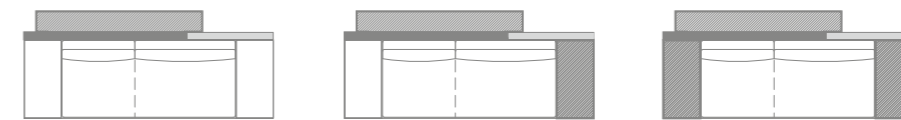

POGGIATESTA / HEADREST

DIVANI FISSI SX-DX / LT-RT FIXED SOFAS

larghezza mm 2300 - schienali legno con mensole / width 90 1/2"- wooden backs with shelves

larghezza mm 2700 - schienali legno con mensole / width 106 1/4" - wooden backs with shelves