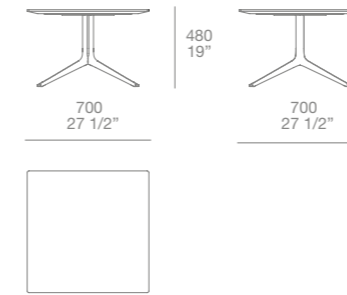

TAVOLINI / COFFEE TABLES

altezza mm 290 / height 11 1/2"

altezza mm 380 / height 15"

TAVOLINI / COFFEE TABLES

altezza mm 480 / height 19"

CONSOLLE / CONSOLE

altezza mm 480 / height 19"

TESSUTI / FABRICS