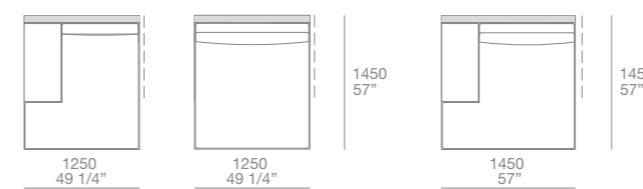

CHAISE LONGUE TERMINALE SX-DX / LT-RT CHAISE LONGUE END UNIT