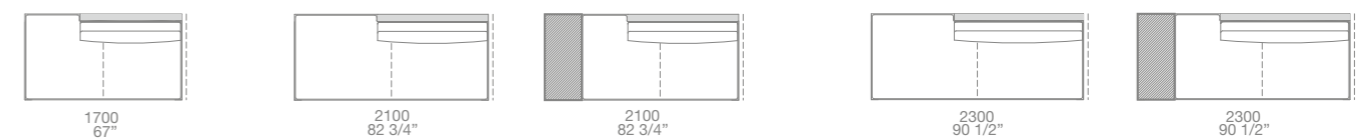

TERMINALI PENISOLA SX-DX / LT-RT PENINSULA END UNITS