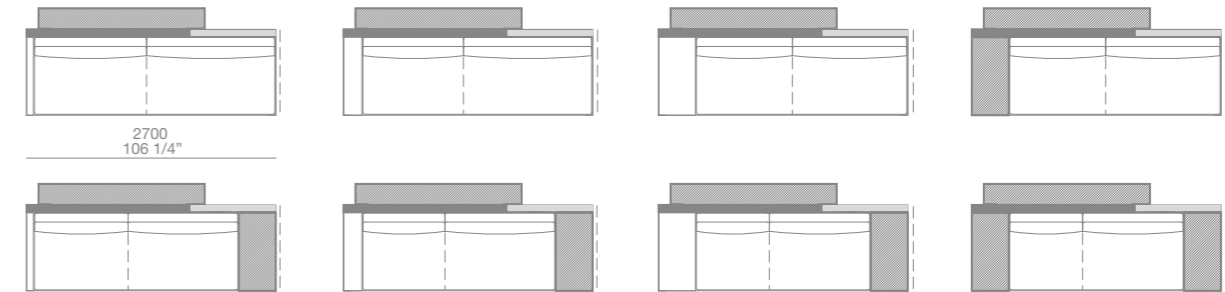

larghezza mm 2700 schienali legno con mensole / width 106 1/4" - wooden backs with shelves