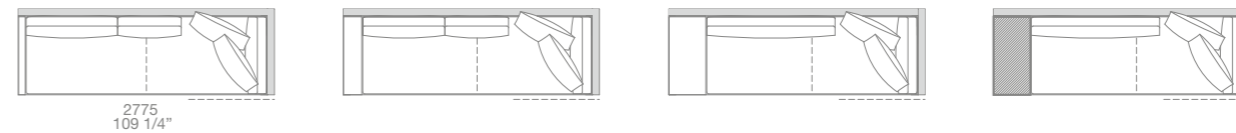

ANGOLI SX-DX CON CUSCINI SCHIENALE / LT-RT CORNERS WITH BACKREST CUSHION

ANGOLI SX-DX CON KIT CUSCINI SCHIENALE / LT-RT CORNERS WITH KIT LOOSE CUSHIONS

TERMINALI SX-DX CON CUSCINI SCHIENALE / LT-RT END UNITS WITH BACKREST CUSHION

larghezza mm 2375 - schienali tessuto o pelle / width 93 1/2" - fabric or leather backs

larghezza mm 2775 - schienali tessuto o pelle / width 109 1/4" - fabric or leather backs

larghezza mm 2375 - schienali legno con mensole / width 93 1/2" - wooden backs with shelves

larghezza mm 2775 - schienali legno con mensole / width 109 1/4" - wooden backs with shelves

TERMINALI ANGOLO PENISOLA SX-DX CON CUSCINI SCHIENALE / LT-RT CORNER END UNITS WITH PENINSULA AND BACKREST CUSHIONS

Utilizzabili anche come chaise longue penisola.
It can be used also as peninsula chaise longue.

TERMINALI SX-DX CON KIT CUSCINI SCHIENALE / LT-RT END UNITS WITH KIT LOOSE CUSHIONS

larghezza mm 2375 - schienali tessuto o pelle / width 93 1/2" - fabric or leather backs

larghezza mm 2775 - schienali tessuto o pelle / width 109 1/4" - fabric or leather backs

larghezza mm 2375 - schienali legno con mensole / width 93 1/2" - wooden backs with shelves

larghezza mm 2775 - schienali legno con mensole / width 109 1/4" - wooden backs with shelves

TERMINALI ANGOLO PENISOLA SX-DX CON KIT CUSCINI SCHIENALE / LT-RT CORNER END UNITS WITH PENINSULA AND KIT LOOSE CUSHIONS

Utilizzabili anche come chaise longue penisola.
It can be used also as peninsula chaise longue.