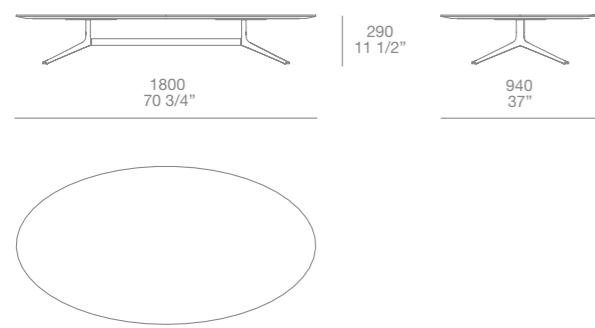

TAVOLINI / COFFEE TABLES

altezza mm 290 / height 11 1/2"