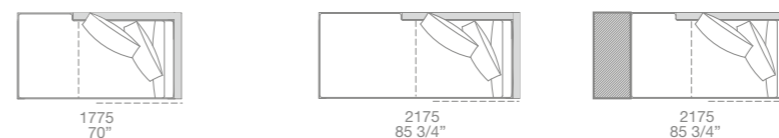

TERMINALI ANGOLO PENISOLA SX-DX CON KIT CUSCINI SCHIENALE / LT-RT CORNER END UNITS WITH PENINSULA AND KIT LOOSE CUSHIONS

Utilizzabili anche come chaise longue penisola.
It can be used also as peninsula chaise longue.