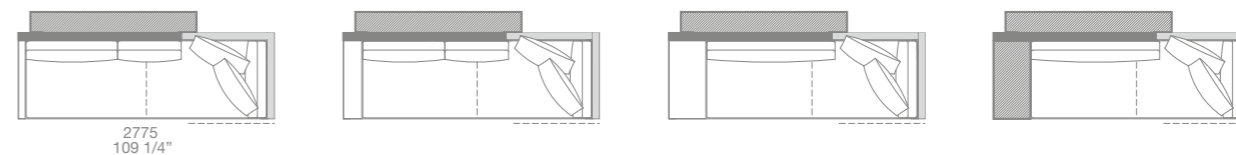

ANGOLI SX-DX CON CUSCINI SCHIENALE / LT-RT CORNERS WITH BACKREST CUSHION

ANGOLI SX-DX CON KIT CUSCINI SCHIENALE / LT-RT CORNERS WITH KIT LOOSE CUSHIONS

TERMINALI SX-DX CON CUSCINI SCHIENALE / LT-RT END UNITS WITH BACKREST CUSHION

larghezza mm 2375 - schienali tessuto o pelle / width 93 1/2" - fabric or leather backs

larghezza mm 2775 - schienali tessuto o pelle / width 109 1/4" - fabric or leather backs

larghezza mm 2375 - schienali legno con mensole / width 93 1/2" - wooden backs with shelves

larghezza mm 2775 - schienali legno con mensole / width 109 1/4" - wooden backs with shelves

TERMINALI ANGOLO PENISOLA SX-DX CON CUSCINI SCHIENALE / LT-RT CORNER END UNITS WITH PENINSULA AND BACKREST CUSHIONS

Utilizzabili anche come chaise longue penisola.
It can be used also as peninsula chaise longue.

TERMINALI SX-DX CON KIT CUSCINI SCHIENALE / LT-RT END UNITS WITH KIT LOOSE CUSHIONS

larghezza mm 2375 - schienali tessuto o pelle / width 93 1/2" - fabric or leather backs

larghezza mm 2775 - schienali tessuto o pelle / width 109 1/4" - fabric or leather backs

larghezza mm 2375 - schienali legno con mensole / width 93 1/2" - wooden backs with shelves

larghezza mm 2775 - schienali legno con mensole / width 109 1/4" - wooden backs with shelves

TERMINALI ANGOLO PENISOLA SX-DX CON KIT CUSCINI SCHIENALE / LT-RT CORNER END UNITS WITH PENINSULA AND KIT LOOSE CUSHIONS

Utilizzabili anche come chaise longue penisola.
It can be used also as peninsula chaise longue.