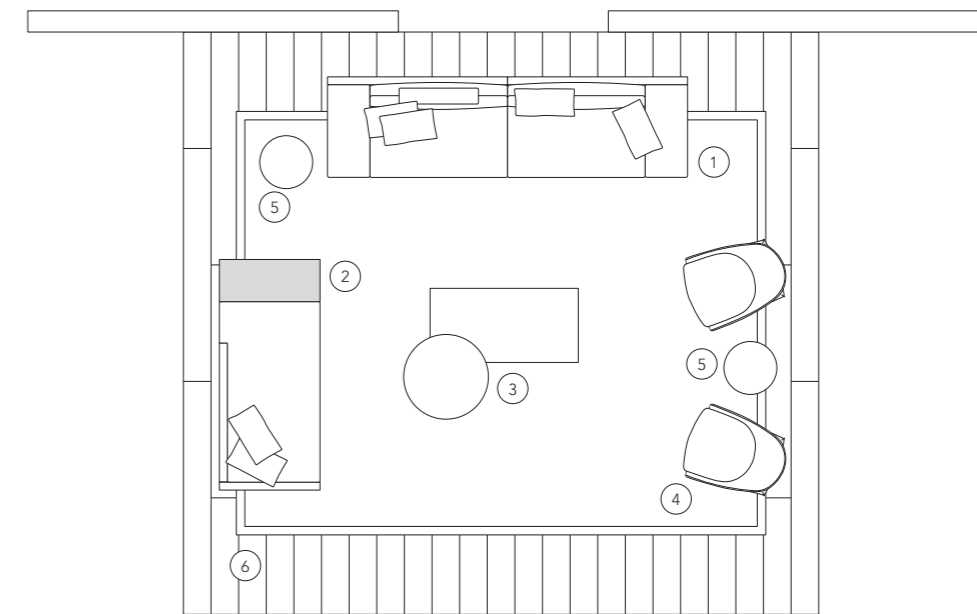

06

SOLUTION 06|A

- | | |
|----------------------------------------------------------------------------------------------------------------------------------------------------------------------------------------|---------------------------------------------------------------------------------------------------------------------------------------------------------------------------------------------------|
| <p>① Mondrian divano
4200 x 950 - tessuto sfoderabile Persia 1404 carbone, cuscini Corinto 3 roccia e Milos 7 roccia, piedini brown nickel lucido</p> | <p>Mondrian sofa
165 3/8" x 37 3/8" - removable fabric Persia 1404 carbone, cushions Corinto 3 roccia and Milos 7 roccia, glossy brown nickel feet</p> |
| <p>② Mondrian chaise longue penisola
2175 x 950 - tessuto sfoderabile Persia 1404 carbone, cuscini Corinto 3 roccia, accessori olmo nero, piedini brown nickel lucido</p> | <p>Mondrian peninsula chaise longue
85 5/8" x 37 3/8" - removable fabric Persia 1404 carbone, cushions Corinto 3 roccia, black elm accessories, glossy brown nickel feet</p> |
| <p>③ Mondrian tavolini
1400 x 700 h 290 - piano marmo lucido Noir Saint Laurent, gambe bronzo lucidato oro
Ø 800 h 480 - piano olmo nero, gambe bronzo lucidato oro</p> | <p>Mondrian coffee tables
55" x 27 1/2" h 11 3/8" - glossy marble Noir Saint Laurent top, polished gold bronze legs
Ø 31 1/2" h 19" - black elm top, polished gold bronze legs</p> |
| <p>④ Santa Monica poltrone
1700 p 950 h 640 - tessuto sfoderabile Olimpia 123 ocra</p> | <p>Santa Monica armchairs
1 27 1/2" d 37 3/8" h 25 1/4" - removable fabric Olimpia 123 ocra</p> |
| <p>⑤ Baba tavolini
Ø 500 h 540 - piano e struttura oro lucido</p> | <p>Baba coffee tables
Ø 19 5/8" h 21 1/4" - glossy gold top and structure</p> |
| <p>⑥ Play pouf
1700 p 950 h 640 - rivestimento Gibson Matelassé 07 grafite</p> | <p>Play pouf
1 27 5/8" d 37 3/8" h 25 1/4" - cover Gibson Matelassé 07 grafite</p> |
| <p>⑦ Santa Monica Home poltrona
1840 p 990 h 1030 - tessuto sfoderabile Sparta 15 ardesia</p> | <p>Santa Monica Home armchair
1 33 1/8" d 39" h 40 1/2" - removable fabric Sparta 15 ardesia</p> |
| <p>⑧ Frame Gray tappeto
6000 x 4000 (misura speciale a richiesta) trama cotone, vello bamboo silk, bordo mm 80</p> | <p>Frame Gray carpet
236" x 157 1/2" (special size on request) cotton weave, fur bamboo silk, edge 3"</p> |