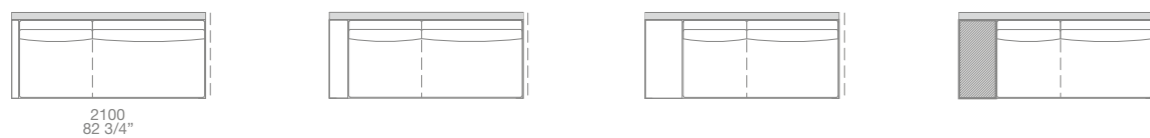

larghezza mm 2100 - schienali tessuto o pelle / width 82 3/4" - fabric or leather backs