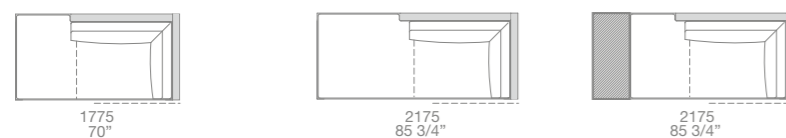

larghezza mm 2375 - schienali legno con mensole / width 93 1/2" - wooden backs with shelves

larghezza mm 2775 - schienali legno con mensole / width 109 1/4" - wooden backs with shelves

TERMINALI ANGOLO PENISOLA SX-DX CON CUSCINI SCHIENALE / LT-RT CORNER END UNITS WITH PENINSULA AND BACKREST CUSHIONS