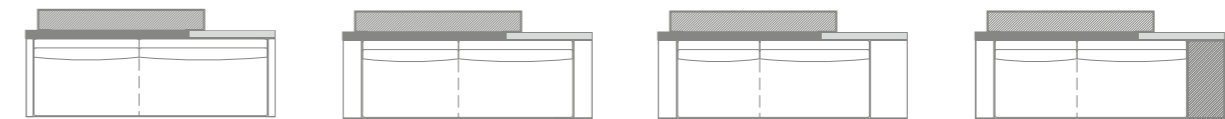

POGGIATESTA / HEADREST

DIVANI FISSI SX-DX / LT-RT FIXED SOFAS

larghezza mm 2300 - schienali legno con mensole / width 90 1/2"- wooden backs with shelves

larghezza mm 2700 - schienali legno con mensole / width 106 1/4" - wooden backs with shelves