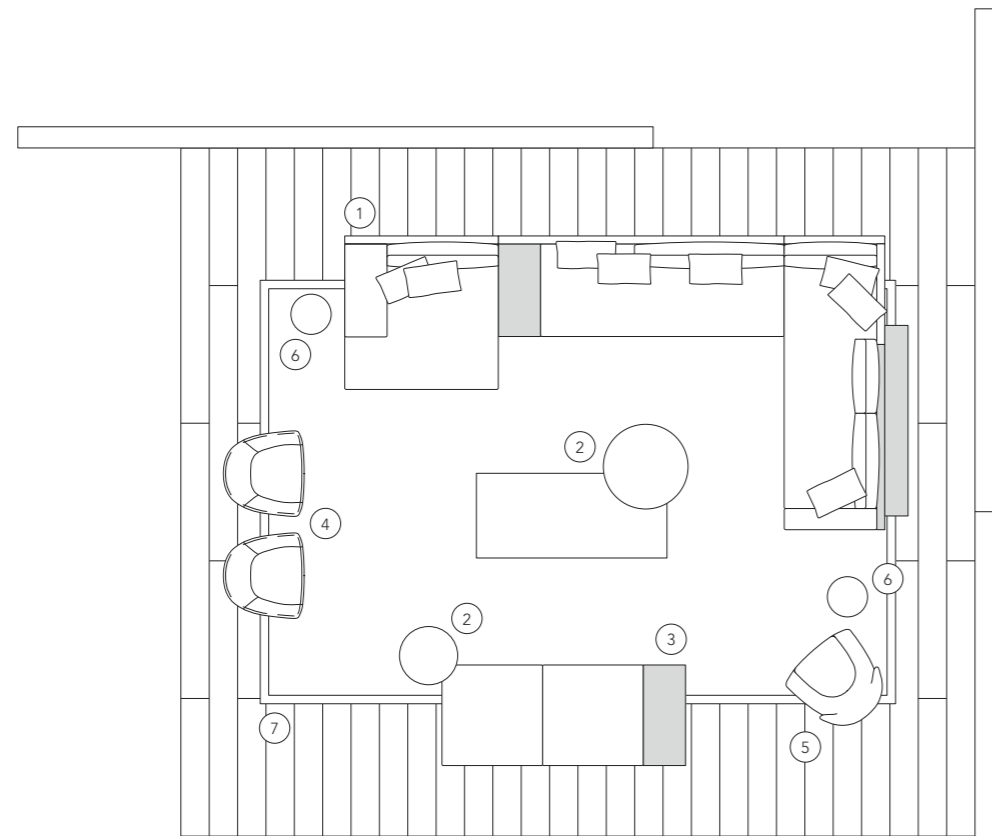

01

SOLUTION 01|A

- ① **Mondrian divano**
4900 x 2775 p 1450-950 - tessuto sfoderabile Olimpia 11 polvere, cuscini Persia 1404 carbone e Olimpia 11 polvere con inserto a croce Persia 1404 carbone, accessori olmo nero, piedini brown nickel lucido
- ② **Mondrian tavolini**
1800 x 800 h 290 - piano marmo lucido Noir Saint Laurent, gambe bronzo lucidato oro
Ø 800 h 480 - piano olmo nero, gambe bronzo lucidato oro
Ø 550 h 480 - piano marmo lucido Noir Saint Laurent, gambe brown nickel lucido
- ③ **Mondrian pouf**
950-1250 p 950 - tessuto sfoderabile Persia 1404 carbone, accessori olmo nero, piedini brown nickel lucido
- ④ **Mad Chair poltrone**
l 810 p 770 h 700 - tessuto sfoderabile Zante 7 oliva, base girevole a razze brown nickel lucido
- ⑤ **Mad Joker poltrona**
l 800 p 800 h 1085 - scocca esterna pelle Nabuk 2 tortora, scocca interna tessuto Argo 1001 bianco, base girevole a razze brown nickel lucido
- ⑥ **Dama tavolini**
Ø 380 h 460 - laccato lucido granata
- ⑦ **Frame Gray tappeto**
6000 x 4000 (misura speciale a richiesta) trama cotone, vello bamboo silk, bordo mm 80
- Mondrian sofa**
193" x 109 1/4" d 57"-37 1/2" - removable fabric Olimpia 11 polvere, cushions Persia 1404 carbone and Olimpia 11 polvere with cross insert Persia 1404 carbone, black elm accessories, glossy brown nickel feet
- Mondrian coffee tables**
70 7/8" x 31 1/2" h 11 3/8" - glossy marble Noir Saint Laurent top, polished gold bronze legs
Ø 31 1/2" h 19" - black elm top, polished gold bronze legs
Ø 21 5/8" h 19" - glossy marble Noir Saint Laurent top, glossy brown nickel legs
- Mondrian pouf**
37 1/2" - 49 3/8" d 37 1/2" - removable fabric Persia 1404 carbone, black elm accessories, glossy brown nickel feet
- Mad Chair armchairs**
l 31 7/8" d 30 1/4" h 27 1/2" - removable fabric Zante 7 oliva, glossy brown nickel swivel spokes base
- Mad Joker armchair**
l 31 1/2" d 31 1/2" h 42 3/4" - outer body in leather Nabuk 2 tortora, internal body fabric Argo 1001 bianco, glossy brown nickel swivel spokes base
- Dama coffee tables**
Ø 15" h 18" - glossy lacquered granata
- Frame Gray carpet**
236" x 157 1/2" (special size on request) cotton weave, fur bamboo silk, edge 3"