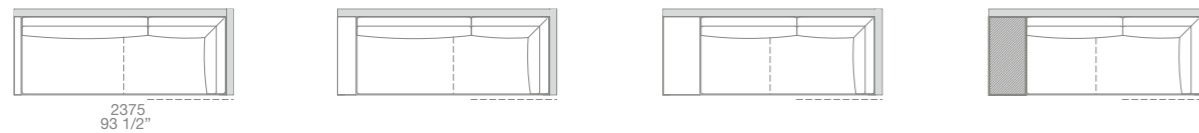

TERMINALI SX-DX CON CUSCINI SCHIENALE / LT-RT END UNITS WITH BACKREST CUSHION

larghezza mm 2375 - schienali tessuto o pelle / width 93 1/2" - fabric or leather backs

larghezza mm 2775 - schienali tessuto o pelle / width 109 1/4" - fabric or leather backs