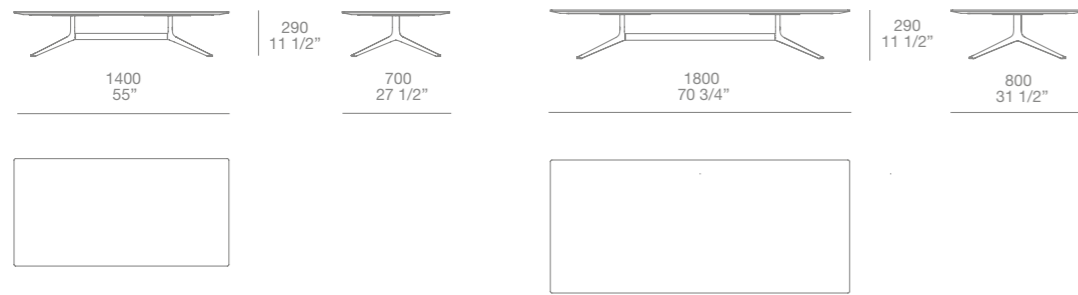

TAVOLINI / COFFEE TABLES

altezza mm 290 / height 11 1/2"