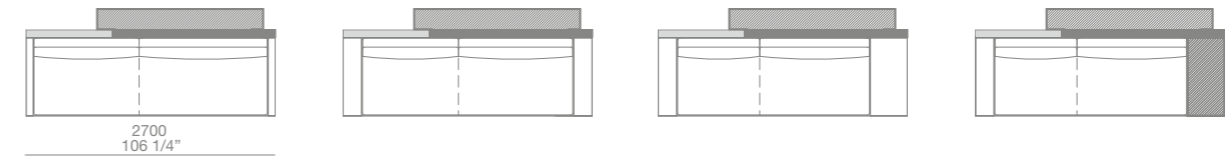

POGGIATESTA / HEADREST

DIVANI FISSI SX-DX / LT-RT FIXED SOFAS

larghezza mm 2300 - schienali legno con mensole / width 90 1/2"- wooden backs with shelves

larghezza mm 2700 - schienali legno con mensole / width 106 1/4" - wooden backs with shelves