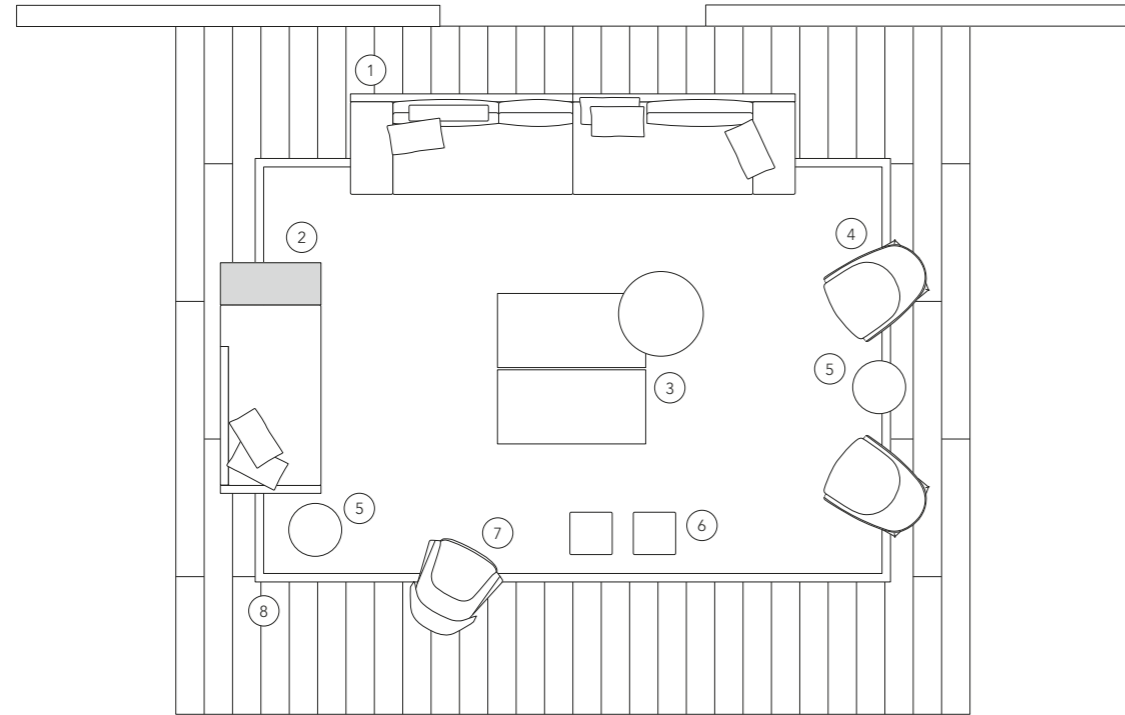

SOLUTION 06|A

① Mondrian divano 4200 x 950 - tessuto sfoderabile Persia 1404 carbone, cuscini Corinto 3 roccia e Milos 7 roccia, piedini brown nickel lucido	Mondrian sofa 165 3/8" x 37 3/8" - removable fabric Persia 1404 carbone, cushions Corinto 3 roccia and Milos 7 roccia, glossy brown nickel feet
② Mondrian chaise longue penisola 2175 x 950 - tessuto sfoderabile Persia 1404 carbone, cuscini Corinto 3 roccia, accessori olmo nero, piedini brown nickel lucido	Mondrian peninsula chaise longue 85 5/8" x 37 3/8" - removable fabric Persia 1404 carbone, cushions Corinto 3 roccia, black elm accessories, glossy brown nickel feet
③ Mondrian tavolini 1400 x 700 h 290 - piano marmo lucido Noir Saint Laurent, gambe bronzo lucidato oro Ø 800 h 480 - piano olmo nero, gambe bronzo lucidato oro	Mondrian coffee tables 55" x 27 1/2" h 11 3/8" - glossy marble Noir Saint Laurent top, polished gold bronze legs Ø 31 1/2" h 19" - black elm top, polished gold bronze legs
④ Santa Monica poltrone 1700 p 950 h 640 - tessuto sfoderabile Olimpia 123 ocra	Santa Monica armchairs 1 27 1/2" d 37 3/8" h 25 1/4" - removable fabric Olimpia 123 ocra
⑤ Baba tavolini Ø 500 h 540 - piano e struttura oro lucido	Baba coffee tables Ø 19 5/8" h 21 1/4" - glossy gold top and structure
⑥ Play pouf 1700 p 950 h 640 - rivestimento Gibson Matelassé 07 grafite	Play pouf 1 27 5/8" d 37 3/8" h 25 1/4" - cover Gibson Matelassé 07 grafite
⑦ Santa Monica Home poltrona 1840 p 990 h 1030 - tessuto sfoderabile Sparta 15 ardesia	Santa Monica Home armchair 1 33 1/8" d 39" h 40 1/2" - removable fabric Sparta 15 ardesia
⑧ Frame Gray tappeto 6000 x 4000 (misura speciale a richiesta) trama cotone, vello bamboo silk, bordo mm 80	Frame Gray carpet 236" x 157 1/2" (special size on request) cotton weave, fur bamboo silk, edge 3"