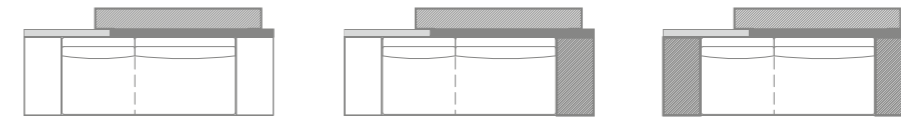

POGGIATESTA / HEADREST

DIVANI FISSI SX-DX / LT-RT FIXED SOFAS

larghezza mm 2300 - schienali legno con mensole / width 90 1/2"- wooden backs with shelves

larghezza mm 2700 - schienali legno con mensole / width 106 1/4" - wooden backs with shelves