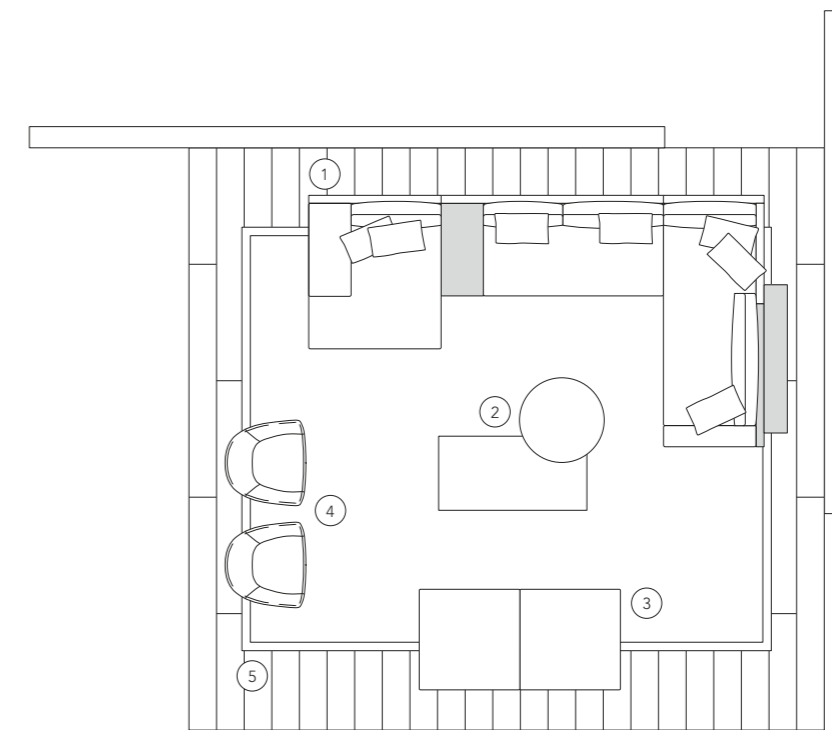

01

SOLUTION 01|A

- ① **Mondrian divano**
4900 x 2775 p 1450-950 - tessuto sfoderabile Olimpia 11 polvere, cuscini Persia 1404 carbone e Olimpia 11 polvere con inserto a croce Persia 1404 carbone, accessori olmo nero, piedini brown nickel lucido
- ② **Mondrian tavolini**
1800 x 800 h 290 - piano marmo lucido Noir Saint Laurent, gambe bronzo lucidato oro
Ø 800 h 480 - piano olmo nero, gambe bronzo lucidato oro
Ø 550 h 480 - piano marmo lucido Noir Saint Laurent, gambe brown nickel lucido
- ③ **Mondrian pouf**
950-1250 p 950 - tessuto sfoderabile Persia 1404 carbone, accessori olmo nero, piedini brown nickel lucido
- ④ **Mad Chair poltrone**
l 810 p 770 h 700 - tessuto sfoderabile Zante 7 oliva, base girevole a razze brown nickel lucido
- ⑤ **Mad Joker poltrona**
l 800 p 800 h 1085 - scocca esterna pelle Nabuk 2 tortora, scocca interna tessuto Argo 1001 bianco, base girevole a razze brown nickel lucido
- ⑥ **Dama tavolini**
Ø 380 h 460 - laccato lucido granata
- ⑦ **Frame Gray tappeto**
6000 x 4000 (misura speciale a richiesta) trama cotone, vello bamboo silk, bordo mm 80
- Mondrian sofa**
193" x 109 1/4" d 57"-37 1/2" - removable fabric Olimpia 11 polvere, cushions Persia 1404 carbone and Olimpia 11 polvere with cross insert Persia 1404 carbone, black elm accessories, glossy brown nickel feet
- Mondrian coffee tables**
70 7/8" x 31 1/2" h 11 3/8" - glossy marble Noir Saint Laurent top, polished gold bronze legs
Ø 31 1/2" h 19" - black elm top, polished gold bronze legs
Ø 21 5/8" h 19" - glossy marble Noir Saint Laurent top, glossy brown nickel legs
- Mondrian pouf**
37 1/2" - 49 3/8" d 37 1/2" - removable fabric Persia 1404 carbone, black elm accessories, glossy brown nickel feet
- Mad Chair armchairs**
l 31 7/8" d 30 1/4" h 27 1/2" - removable fabric Zante 7 oliva, glossy brown nickel swivel spokes base
- Mad Joker armchair**
l 31 1/2" d 31 1/2" h 42 3/4" - outer body in leather Nabuk 2 tortora, internal body fabric Argo 1001 bianco, glossy brown nickel swivel spokes base
- Dama coffee tables**
Ø 15" h 18" - glossy lacquered granata
- Frame Gray carpet**
236" x 157 1/2" (special size on request) cotton weave, fur bamboo silk, edge 3"