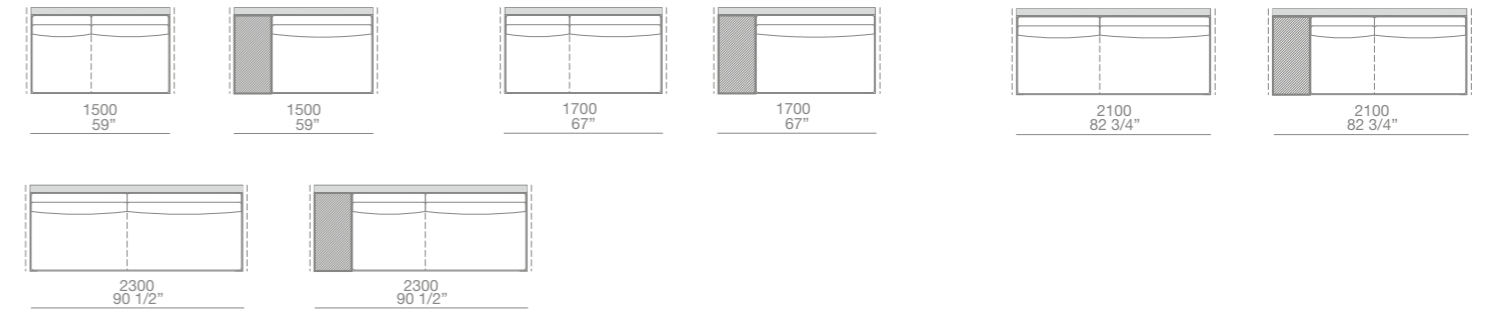

ELEMENTI CENTRALI / CENTRAL UNITS