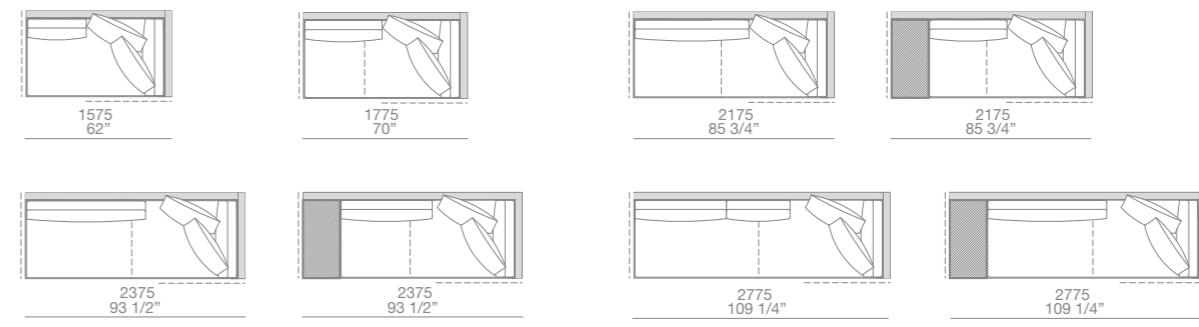

ANGOLI SX-DX CON KIT CUSCINI SCHIENALE / LT-RT CORNERS WITH KIT LOOSE CUSHIONS