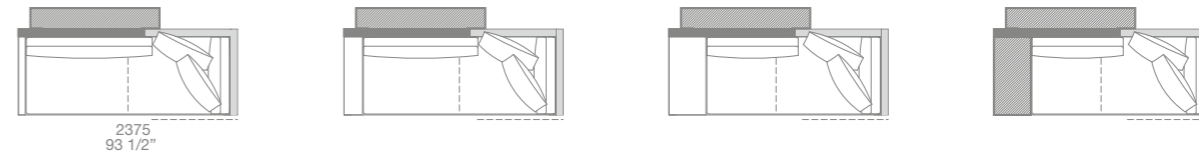

larghezza mm 2375 - schienali legno con mensole / width 93 1/2" - wooden backs with shelves

larghezza mm 2775 - schienali legno con mensole / width 109 1/4" - wooden backs with shelves