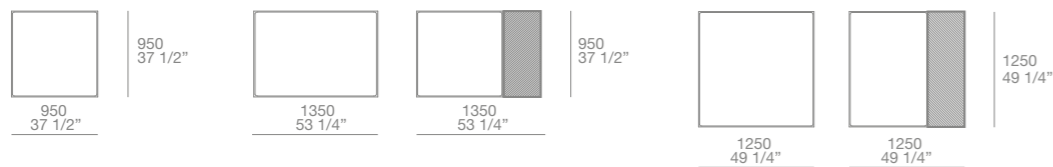

POUF SX-DX / LT-RT POUF