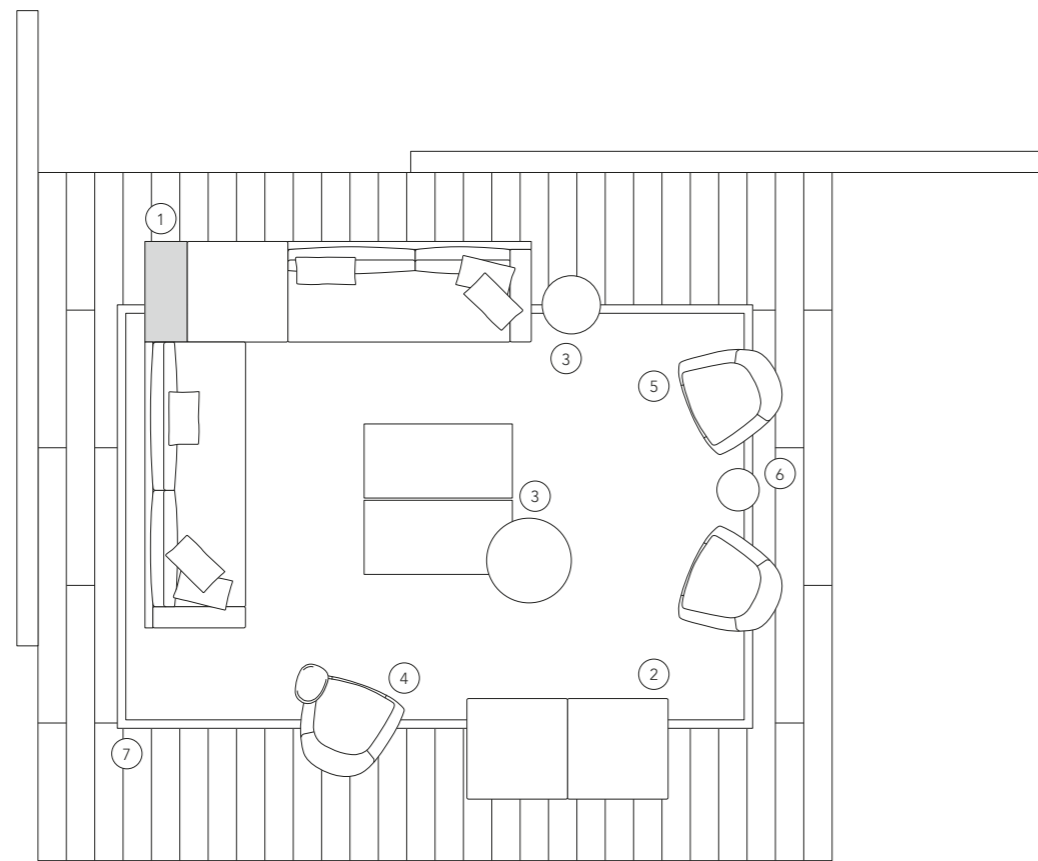

SOLUTION 05|A

- ① **Mondrian divano**
  3650 x 3650 p 950 - tessuto sfoderabile Itaca 111 grafite, cuscini Corinto 3 roccia, Persia 2006 prugna e Itaca 111 grafite, accessori olmo nero, piedini brown nickel lucido
- ② **Mondrian pouf**
  950-950 p 950 - tessuto sfoderabile Persia 2006 prugna, piedini brown nickel lucido
- ③ **Mondrian tavolini**
  1400 x 700 h 290 - piano olmo nero, gambe brown nickel lucido
  Ø 800 h 380 - piano marmo opaco Calacatta Oro, gambe brown nickel lucido
  Ø 550 h 480 - piano olmo nero, gambe brown nickel lucido
- ④ **Mad King poltrona**
  l 920 p 890 h 1080 - scocca esterna pelle Soft 6 cemento, scocca interna tessuto Argo 1005 cemento, gambe e vassoio olmo nero
- ⑤ **Mad Queen poltrone**
  l 950 p 890 h 860 - scocca esterna e gambe pelle Nabuk 1 latte, scocca interna tessuto Salford 1 panna
- ⑥ **Soor tavolino**
  Ø 400 h 400 - metallo finitura bronzo anticato
- ⑦ **Frame Gold tappeto**
  6000 x 4000 (misura speciale a richiesta) trama cotone, vello bamboo silk, bordo mm 80
8. **Mondrian sofa**
   143 5/8" x 143 5/8" d 37 1/2" - removable fabric Itaca 111 grafite, cushions Corinto 3 roccia, Persia 2006 prugna and Itaca 111 grafite, black elm accessories, glossy brown nickel feet
9. **Mondrian pouf**
   37 1/2"-37 1/2" d 37 1/2" - removable fabric Persia 2006 prugna, glossy brown nickel feet
10. **Mondrian coffee tables**
    55" x 27 1/2" h 11 3/8" - black elm top, glossy brown nickel legs
    Ø 31 1/2" h 15" - mat marble Calacatta oro top, glossy brown nickel legs
    Ø 21 5/8" h 19" - black elm top, glossy brown nickel legs
11. **Mad King armchair**
    l 36 1/4" d 35" h 42 1/2" - outer body leather Soft 6 cemento, internal body fabric Argo 1005 cemento, black elm legs and tray
12. **Mad Queen armchairs**
    l 37 1/2" d 35" h 33 7/8" - outer body and legs leather Nabuk 1 latte, internal body fabric Salford 1 panna
13. **Soori coffee table**
    Ø 15 3/4" h 15 3/4" - antique bronze finish metal
14. **Frame Gold carpet**
    236" x 157 1/2" (special size on request) cotton weave, fur bamboo silk, edge 3"