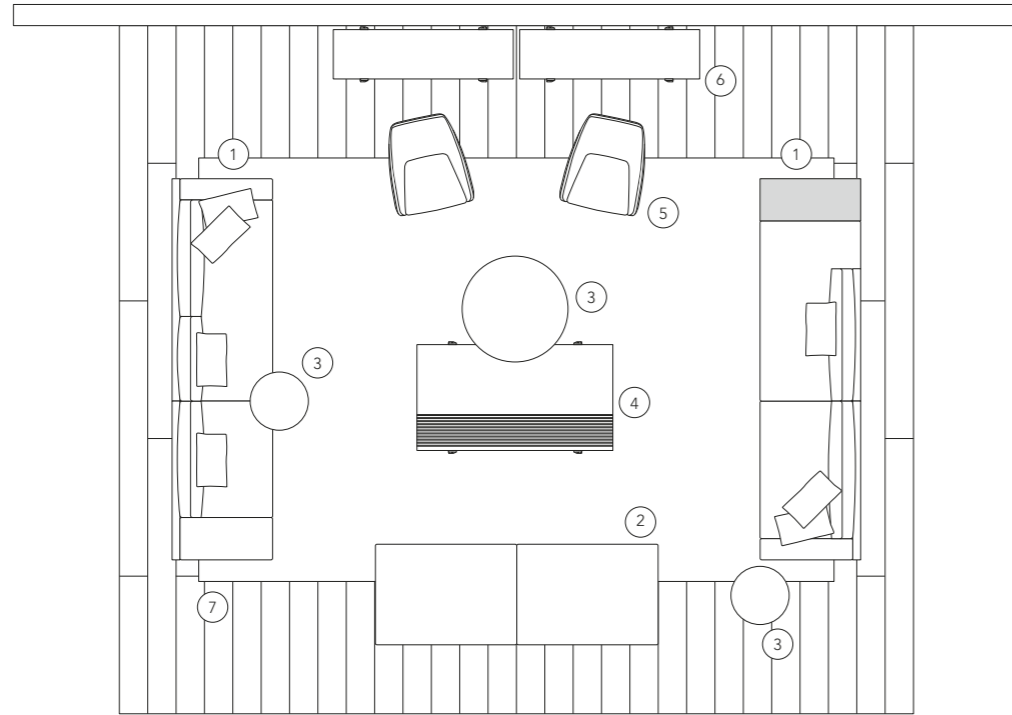

SOLUTION 02|A

① Mondrian divano 3600 p 950 - pelle sfoderabile Soft 10 prugna, cuscini Persia 2006 prugna e Olimpia 112 prugna, accessori olmo nero, piedini brown nickel opaco	Mondrian sofa 141 3/4" d 37 1/2" - removable leather Soft 10 prugna, cushions Persia 2006 prugna and Olimpia 112 prugna, black elm accessories, mat brown nickel feet
② Mondrian pouf 1350-1350 p 950 - tessuto sfoderabile Olimpia 112 prugna, piedini brown nickel opaco	Mondrian pouf 53 1/4"-53 1/4" d 37 1/2" - removable fabric Olimpia 112 prugna, mat brown nickel legs
③ Mondrian tavolini Ø 1000 h 380 - piano marmo opaco Calacatta Oro, gambe brown nickel opaco Ø 550 h 480 - piano laccato lucido ocra, gambe brown nickel opaco	Mondrian coffee tables Ø 39 3/8" h 15" - mat marble Calacatta Oro top, mat brown nickel legs Ø 21 5/8" h 19" - glossy lacquered ocra top, mat brown nickel legs
④ Home Hotel tavolino 1850 x 1000 h 340 - olmo nero	Home Hotel coffee table 72 7/8" x 39 3/8" h 13 3/8" - black elm
⑤ Marlon poltrona l 760 p 890 h 970 - tessuto Sparta 16 ferro, gambe olmo nero	Marlon armchair l 30" d 35" h 38 1/8" - fabric Sparta 16 ferro, black elm legs
⑥ Home Hotel consolle 1700 x 466 h 840 - olmo nero	Home Hotel console 67" x 18 3/8" h 33" - black elm
⑦ Plain Natural tappeto 6000 x 4000 (misura speciale a richiesta) trama cotone, vello aloè e bamboo silk	Plain Natural carpet 236" x 157 1/2" (special size on request) cotton weave, fur aloè and bamboo silk