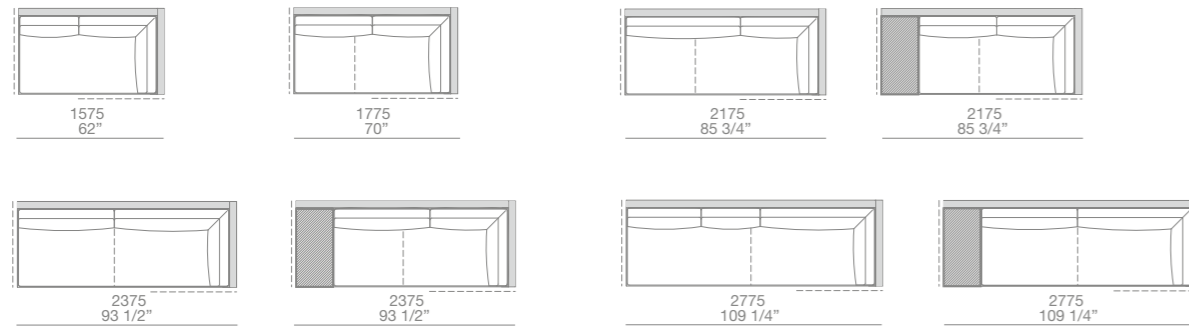

ANGOLI SX-DX CON CUSCINI SCHIENALE / LT-RT CORNERS WITH BACKREST CUSHION