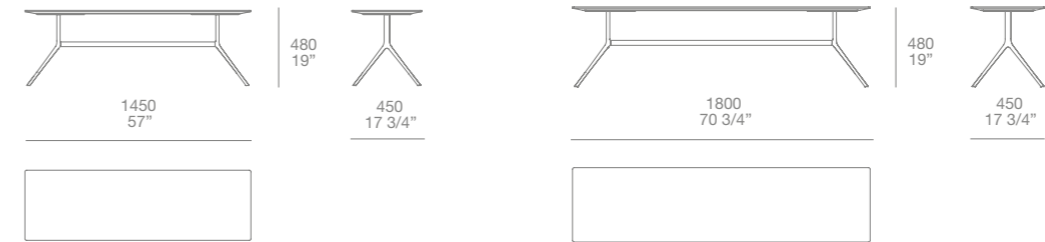

TAVOLINI / COFFEE TABLES

altezza mm 290 / height 11 1/2"

altezza mm 380 / height 15"

TAVOLINI / COFFEE TABLES

altezza mm 480 / height 19"

CONSOLLE / CONSOLE

altezza mm 480 / height 19"

TESSUTI / FABRICS