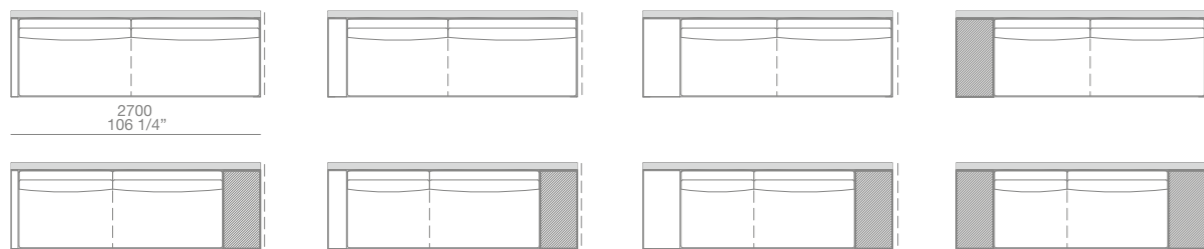

larghezza mm 2700 schienali tessuto o pelle / width 106 1/4" - fabric or leather backs