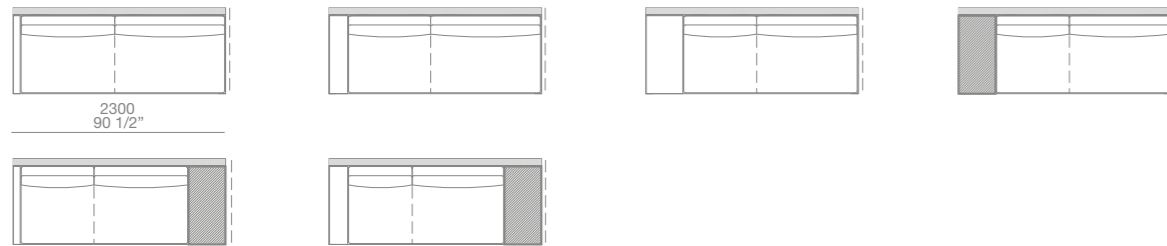

larghezza mm 2300 - schienali tessuto o pelle / width 90 1/2" - fabric or leather backs