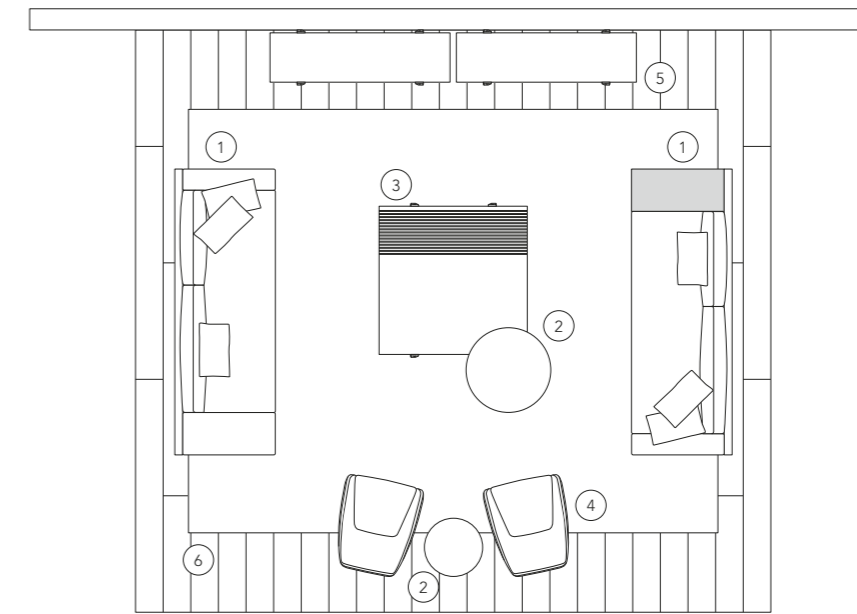

SOLUTION 02|A

- | | |
|--------------------------------------------------------------------------------------------------------------------------------------------------------------------------------------|-----------------------------------------------------------------------------------------------------------------------------------------------------------------------------------------|
| <p>① Mondrian divano
3600 p 950 - pelle sfoderabile Soft 10 prugna, cuscini Persia 2006 prugna e Olimpia 112 prugna, accessori olmo nero, piedini brown nickel opaco</p> | <p>Mondrian sofa
141 3/4" d 37 1/2" - removable leather Soft 10 prugna, cushions Persia 2006 prugna and Olimpia 112 prugna, black elm accessories, mat brown nickel feet</p> |
| <p>② Mondrian pouf
1350-1350 p 950 - tessuto sfoderabile Olimpia 112 prugna, piedini brown nickel opaco</p> | <p>Mondrian pouf
53 1/4"-53 1/4" d 37 1/2" - removable fabric Olimpia 112 prugna, mat brown nickel legs</p> |
| <p>③ Mondrian tavolini
Ø 1000 h 380 - piano marmo opaco Calacatta Oro, gambe brown nickel opaco
Ø 550 h 480 - piano laccato lucido ocra, gambe brown nickel opaco</p> | <p>Mondrian coffee tables
Ø 39 3/8" h 15" - mat marble Calacatta Oro top, mat brown nickel legs
Ø 21 5/8" h 19" - glossy lacquered ocra top, mat brown nickel legs</p> |
| <p>④ Home Hotel tavolino
1850 x 1000 h 340 - olmo nero</p> | <p>Home Hotel coffee table
72 7/8" x 39 3/8" h 13 3/8" - black elm</p> |
| <p>⑤ Marlon poltrona
l 760 p 890 h 970 - tessuto Sparta 16 ferro, gambe olmo nero</p> | <p>Marlon armchair
l 30" d 35" h 38 1/8" - fabric Sparta 16 ferro, black elm legs</p> |
| <p>⑥ Home Hotel consolle
1700 x 466 h 840 - olmo nero</p> | <p>Home Hotel console
67" x 18 3/8" h 33" - black elm</p> |
| <p>⑦ Plain Natural tappeto
6000 x 4000 (misura speciale a richiesta) trama cotone, vello aloè e bamboo silk</p> | <p>Plain Natural carpet
236" x 157 1/2" (special size on request) cotton weave, fur aloè and bamboo silk</p> |