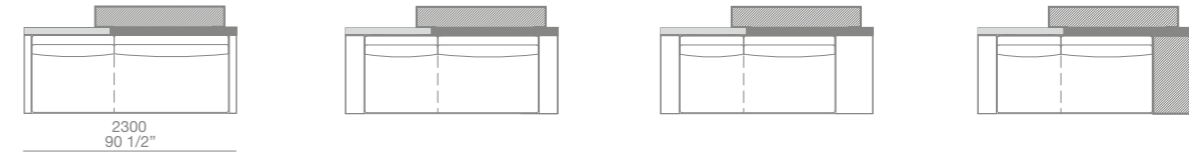

MONDRIAN

CHAPTER 03 - TECHNICALS

DIVANI FISSI SX-DX / LT-RT FIXED SOFAS

larghezza mm 2100 - schienali tessuto o pelle / width 82 3/4" - fabric or leather backs

larghezza mm 2300 - schienali tessuto o pelle / width 90 1/2" - fabric or leather backs

larghezza mm 2700 - schienali tessuto o pelle / width 106 1/4" - fabric or leather backs

CUSCINI / CUSHIONS

lavorazione a croce in tessuto Persia
cross insert in fabric Persia

POGGIATESTA / HEADREST

DIVANI FISSI SX-DX / LT-RT FIXED SOFAS

larghezza mm 2300 - schienali legno con mensole / width 90 1/2"- wooden backs with shelves

larghezza mm 2700 - schienali legno con mensole / width 106 1/4" - wooden backs with shelves

nb
tutte le configurazioni rappresentano gli elementi
sinistri (sx), ma sono disponibili anche destri (dx)

all the configurations show left elements (lt), but
they are available also right handed (rt)