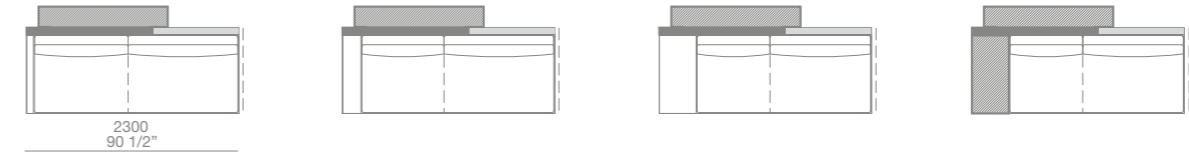

TERMINALI SX-DX / LT-RT END UNITS

larghezza mm 2300 - schienali legno con mensole / width 90 1/2" - wooden backs with shelves