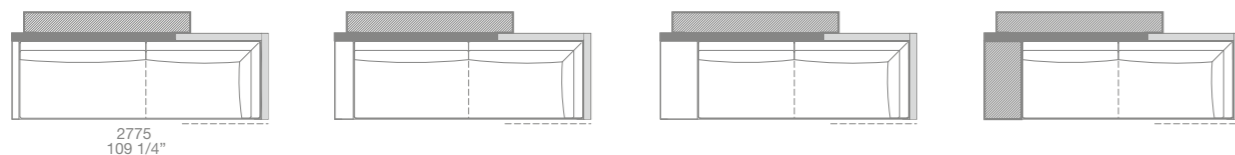

larghezza mm 2375 - schienali legno con mensole / width 93 1/2" - wooden backs with shelves

larghezza mm 2775 - schienali legno con mensole / width 109 1/4" - wooden backs with shelves

TERMINALI ANGOLO PENISOLA SX-DX CON CUSCINI SCHIENALE / LT-RT CORNER END UNITS WITH PENINSULA AND BACKREST CUSHIONS