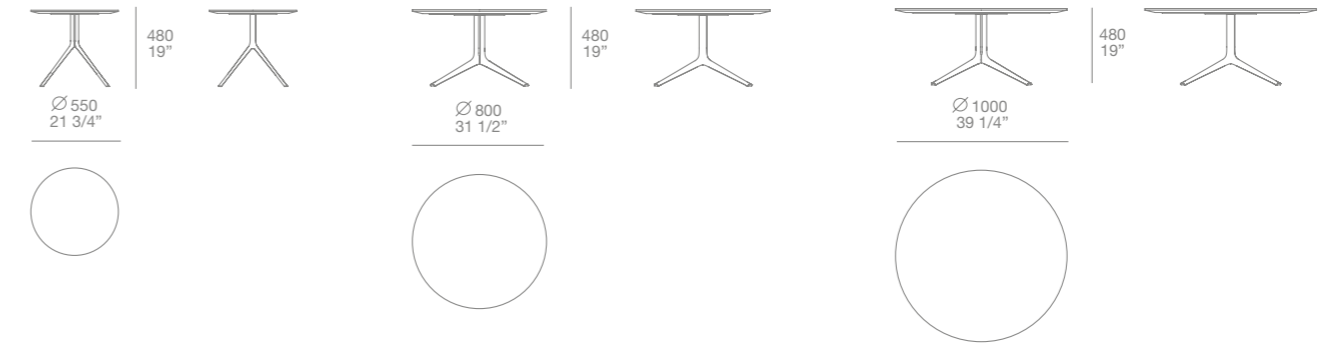

TAVOLINI / COFFEE TABLES

altezza mm 290 / height 11 1/2"

altezza mm 380 / height 15"

TAVOLINI / COFFEE TABLES

altezza mm 480 / height 19"

CONSOLLE / CONSOLE

altezza mm 480 / height 19"

TESSUTI / FABRICS