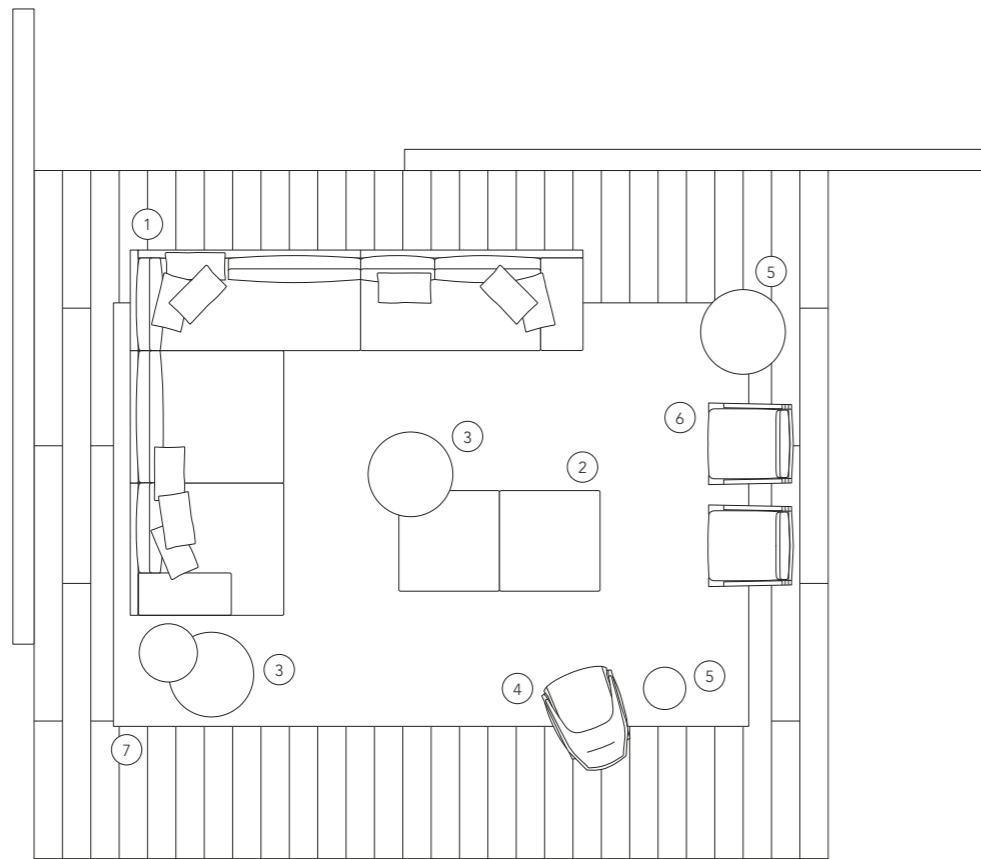

04

SOLUTION 04|A

- ① **Mondrian divano**
3450 x 4275 p 1450-950 - tessuto sfoderabile Argo 1004 cenere, cuscini Argo 1004 cenere e Zante 10 nero, piedini brown nickel lucido
- ② **Mondrian pouf**
950-950 p 950 - tessuto sfoderabile Sparta 36 rubino, piedini brown nickel lucido
- ③ **Mondrian tavolini**
Ø 800 h 380 - piano marmo opaco Noir Saint Laurent, gambe bronzo lucidato oro
Ø 550 h 480 - piano laccato lucido canapa, gambe bronzo lucidato oro
Ø 800 h 380 - piano marmo opaco Noir Saint Laurent, gambe bronzo lucidato oro
- ④ **Santa Monica Lounge poltrona**
l 700 p 960 h 930 - tessuto sfoderabile Olimpia 111 castagna
- ⑤ **Soori tavolini**
Ø 400 h 400 - metallo finitura bronzo anticato
Ø 800 h 250 - metallo finitura bronzo anticato
- ⑥ **Soori Highline poltrone**
770 x 805 h 685 - pelle Soft 6 cemento, cucitura a cordoncino gros grain nero, struttura rovere spessart
- ⑦ **Dama Natural tappeto**
6000 x 4000 (misura speciale a richiesta) trama cotone, vello lana e bamboo silk
- Mondrian sofa**
135 3/4" x 168 1/4" d 57"-37 1/2" - removable fabric Argo 1004 cenere, cushions Argo 1004 cenere and Zante 10 nero, glossy brown nickel feet
- Mondrian pouf**
37 1/2"-37 1/2" d 37 1/2" - removable fabric Sparta 36 rubino, glossy brown nickel feet
- Mondrian coffee tables**
Ø 31 1/2" h 15" - glossy marble Noir Saint Laurent top, polished gold bronze legs
Ø 21 5/8" h 19" - glossy lacquered canapa top, polished gold bronze legs
Ø 31 1/2" h 15" - glossy marble Noir Saint Laurent top, polished gold bronze legs
- Santa Monica Lounge armchair**
l 27 1/2" d 37 3/4" h 36 5/8"- removable fabric Olimpia 111 castagna
- Soori coffee tables**
Ø 15 3/4" h 15 3/4" - antique bronze finish metal
Ø 31 1/2" h 9 7/8" - antique bronze finish metal
- Soori Highline armchairs**
30 1/4" x 31 3/4" h 27" - leather Soft 6 cemento, black gros grain piping, spessart oak structure
- Dama Natural carpet**
236" x 157 1/2" (special size on request) cotton weave, fur wool and bamboo silk