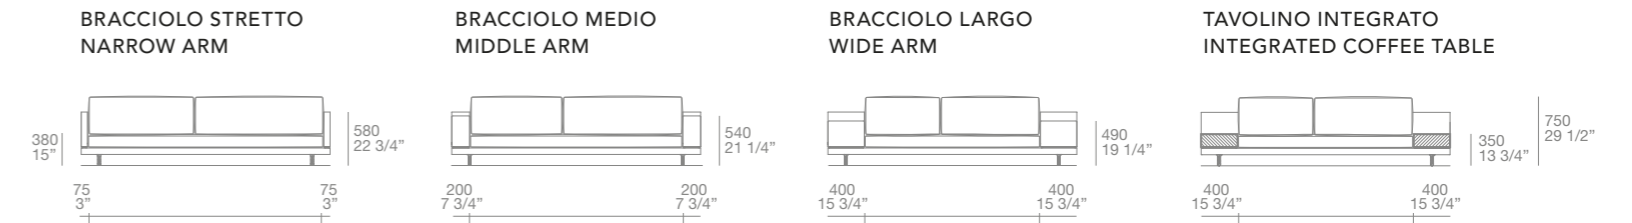

Poggiatesta
poliuretano flessibile sagomato con prerivestimento ovatta di poliestere accoppiata, struttura in metallo rivestito in cuoio

Rivestimento finale
tesato, sfoderabile in tessuto e pelle

Structure
flexible moulded polyurethane with pre-covering in polyester padding

Feet
mat or glossy brown nickel painted cast aluminium

Wooden back with shelves and coffee table
panels in wood and wood by products, veneered and finished in black elm or spessart oak

Seat cushion
flexible shaped polyurethane in different densities with pre-covering in cotton cloth and feathers with parts in polyester padding

Back cushion
flexible shaped polyurethane in different densities with pre-covering in cotton cloth with inner parts in feathers and parts in polyester padding

Kit loose cushions
19 3/4" x 19 3/4" parts in cotton cloth and feathers
21 3/4" x 21 3/4" parts in cotton cloth and feathers with interiors in flexible shaped polyurethane
on request, the loose cushions kit can replace a backrest cushion up to the width 35 1/2"

Headrest
flexible shaped polyurethane with pre-covering in polyester padding, structure in metal covered with hide

Final covering
stretched and removable in fabric and leather

schienale tessuto o pelle / fabric or leather back