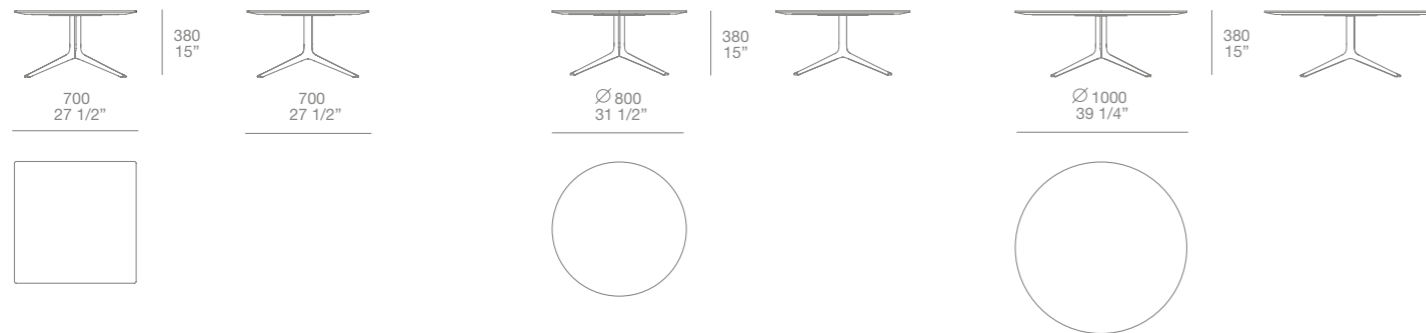

TAVOLINI / COFFEE TABLES

altezza mm 290 / height 11 1/2"

altezza mm 380 / height 15"

TAVOLINI / COFFEE TABLES

altezza mm 480 / height 19"

CONSOLLE / CONSOLE

altezza mm 480 / height 19"

TESSUTI / FABRICS