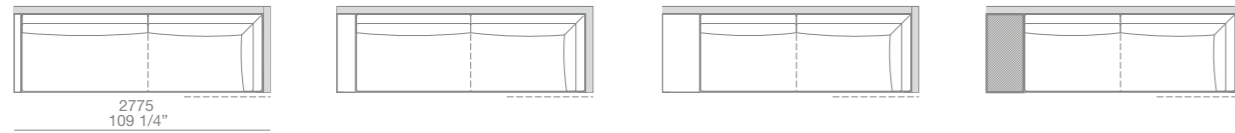

ANGOLI SX-DX CON CUSCINI SCHIENALE / LT-RT CORNERS WITH BACKREST CUSHION

ANGOLI SX-DX CON KIT CUSCINI SCHIENALE / LT-RT CORNERS WITH KIT LOOSE CUSHIONS

TERMINALI SX-DX CON CUSCINI SCHIENALE / LT-RT END UNITS WITH BACKREST CUSHION

larghezza mm 2375 - schienali tessuto o pelle / width 93 1/2" - fabric or leather backs

larghezza mm 2775 - schienali tessuto o pelle / width 109 1/4" - fabric or leather backs

larghezza mm 2375 - schienali legno con mensole / width 93 1/2" - wooden backs with shelves

larghezza mm 2775 - schienali legno con mensole / width 109 1/4" - wooden backs with shelves

TERMINALI ANGOLO PENISOLA SX-DX CON CUSCINI SCHIENALE / LT-RT CORNER END UNITS WITH PENINSULA AND BACKREST CUSHIONS

Utilizzabili anche come chaise longue penisola.
It can be used also as peninsula chaise longue.

TERMINALI SX-DX CON KIT CUSCINI SCHIENALE / LT-RT END UNITS WITH KIT LOOSE CUSHIONS

larghezza mm 2375 - schienali tessuto o pelle / width 93 1/2" - fabric or leather backs

larghezza mm 2775 - schienali tessuto o pelle / width 109 1/4" - fabric or leather backs

larghezza mm 2375 - schienali legno con mensole / width 93 1/2" - wooden backs with shelves

larghezza mm 2775 - schienali legno con mensole / width 109 1/4" - wooden backs with shelves

TERMINALI ANGOLO PENISOLA SX-DX CON KIT CUSCINI SCHIENALE / LT-RT CORNER END UNITS WITH PENINSULA AND KIT LOOSE CUSHIONS

Utilizzabili anche come chaise longue penisola.
It can be used also as peninsula chaise longue.