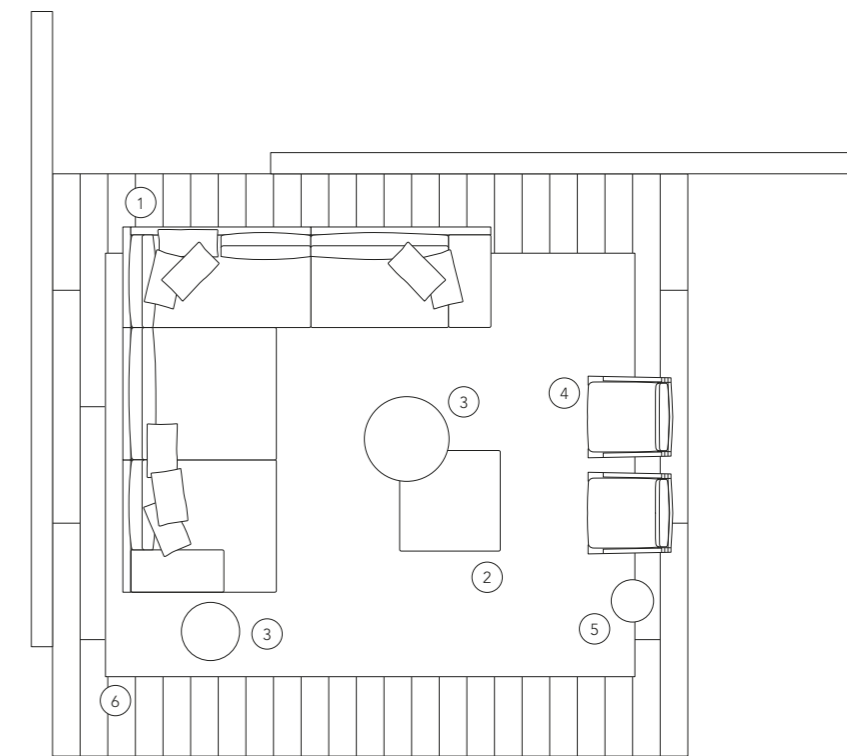

04

SOLUTION 04|A

- ① **Mondrian divano**
3450 x 4275 p 1450-950 - tessuto sfoderabile Argo 1004 cenere, cuscini Argo 1004 cenere e Zante 10 nero, piedini brown nickel lucido
- ② **Mondrian pouf**
950-950 p 950 - tessuto sfoderabile Sparta 36 rubino, piedini brown nickel lucido
- ③ **Mondrian tavolini**
Ø 800 h 380 - piano marmo opaco Noir Saint Laurent, gambe bronzo lucidato oro
Ø 550 h 480 - piano laccato lucido canapa, gambe bronzo lucidato oro
Ø 800 h 380 - piano marmo opaco Noir Saint Laurent, gambe bronzo lucidato oro
- ④ **Santa Monica Lounge poltrona**
l 700 p 960 h 930 - tessuto sfoderabile Olimpia 111 castagna
- ⑤ **Soori tavolini**
Ø 400 h 400 - metallo finitura bronzo anticato
Ø 800 h 250 - metallo finitura bronzo anticato
- ⑥ **Soori Highline poltrone**
770 x 805 h 685 - pelle Soft 6 cemento, cucitura a cordoncino gros grain nero, struttura rovere spessart
- ⑦ **Dama Natural tappeto**
6000 x 4000 (misura speciale a richiesta) trama cotone, vello lana e bamboo silk
- Mondrian sofa**
135 3/4" x 168 1/4" d 57"-37 1/2" - removable fabric Argo 1004 cenere, cushions Argo 1004 cenere and Zante 10 nero, glossy brown nickel feet
- Mondrian pouf**
37 1/2"-37 1/2" d 37 1/2" - removable fabric Sparta 36 rubino, glossy brown nickel feet
- Mondrian coffee tables**
Ø 31 1/2" h 15" - glossy marble Noir Saint Laurent top, polished gold bronze legs
Ø 21 5/8" h 19" - glossy lacquered canapa top, polished gold bronze legs
Ø 31 1/2" h 15" - glossy marble Noir Saint Laurent top, polished gold bronze legs
- Santa Monica Lounge armchair**
l 27 1/2" d 37 3/4" h 36 5/8"- removable fabric Olimpia 111 castagna
- Soori coffee tables**
Ø 15 3/4" h 15 3/4" - antique bronze finish metal
Ø 31 1/2" h 9 7/8" - antique bronze finish metal
- Soori Highline armchairs**
30 1/4" x 31 3/4" h 27" - leather Soft 6 cemento, black gros grain piping, spessart oak structure
- Dama Natural carpet**
236" x 157 1/2" (special size on request) cotton weave, fur wool and bamboo silk