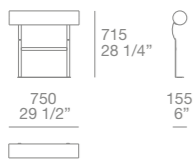

POGGIATESTA / HEADREST

DIVANI FISSI SX-DX / LT-RT FIXED SOFAS

larghezza mm 2300 - schienali legno con mensole / width 90 1/2"- wooden backs with shelves

larghezza mm 2700 - schienali legno con mensole / width 106 1/4" - wooden backs with shelves