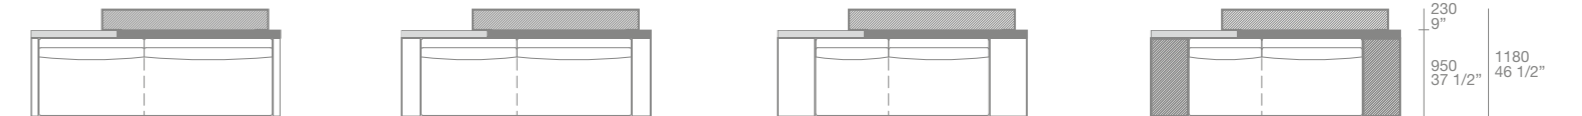

schienale legno con mensola / wooden back with shelves

BRACCIOLO STRETTO NARROW ARM BRACCIOLO MEDIO MIDDLE ARM BRACCIOLO LARGO WIDE ARM TAVOLINO INTEGRATO INTEGRATED COFFEE TABLE

schienale tessuto o pelle / fabric or leather back